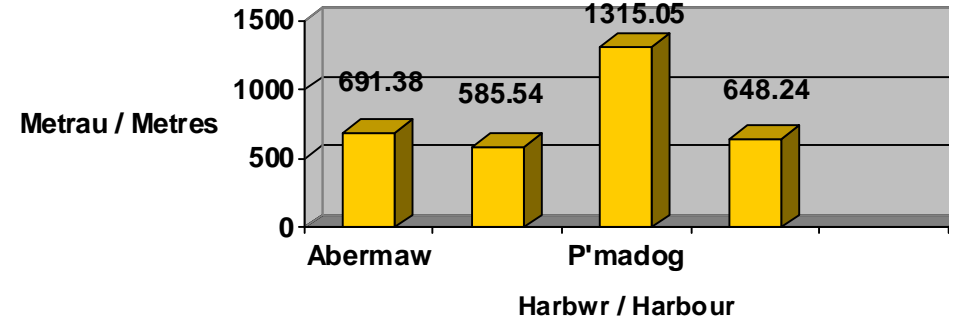

Cyfanswm Hyd / Total LOA